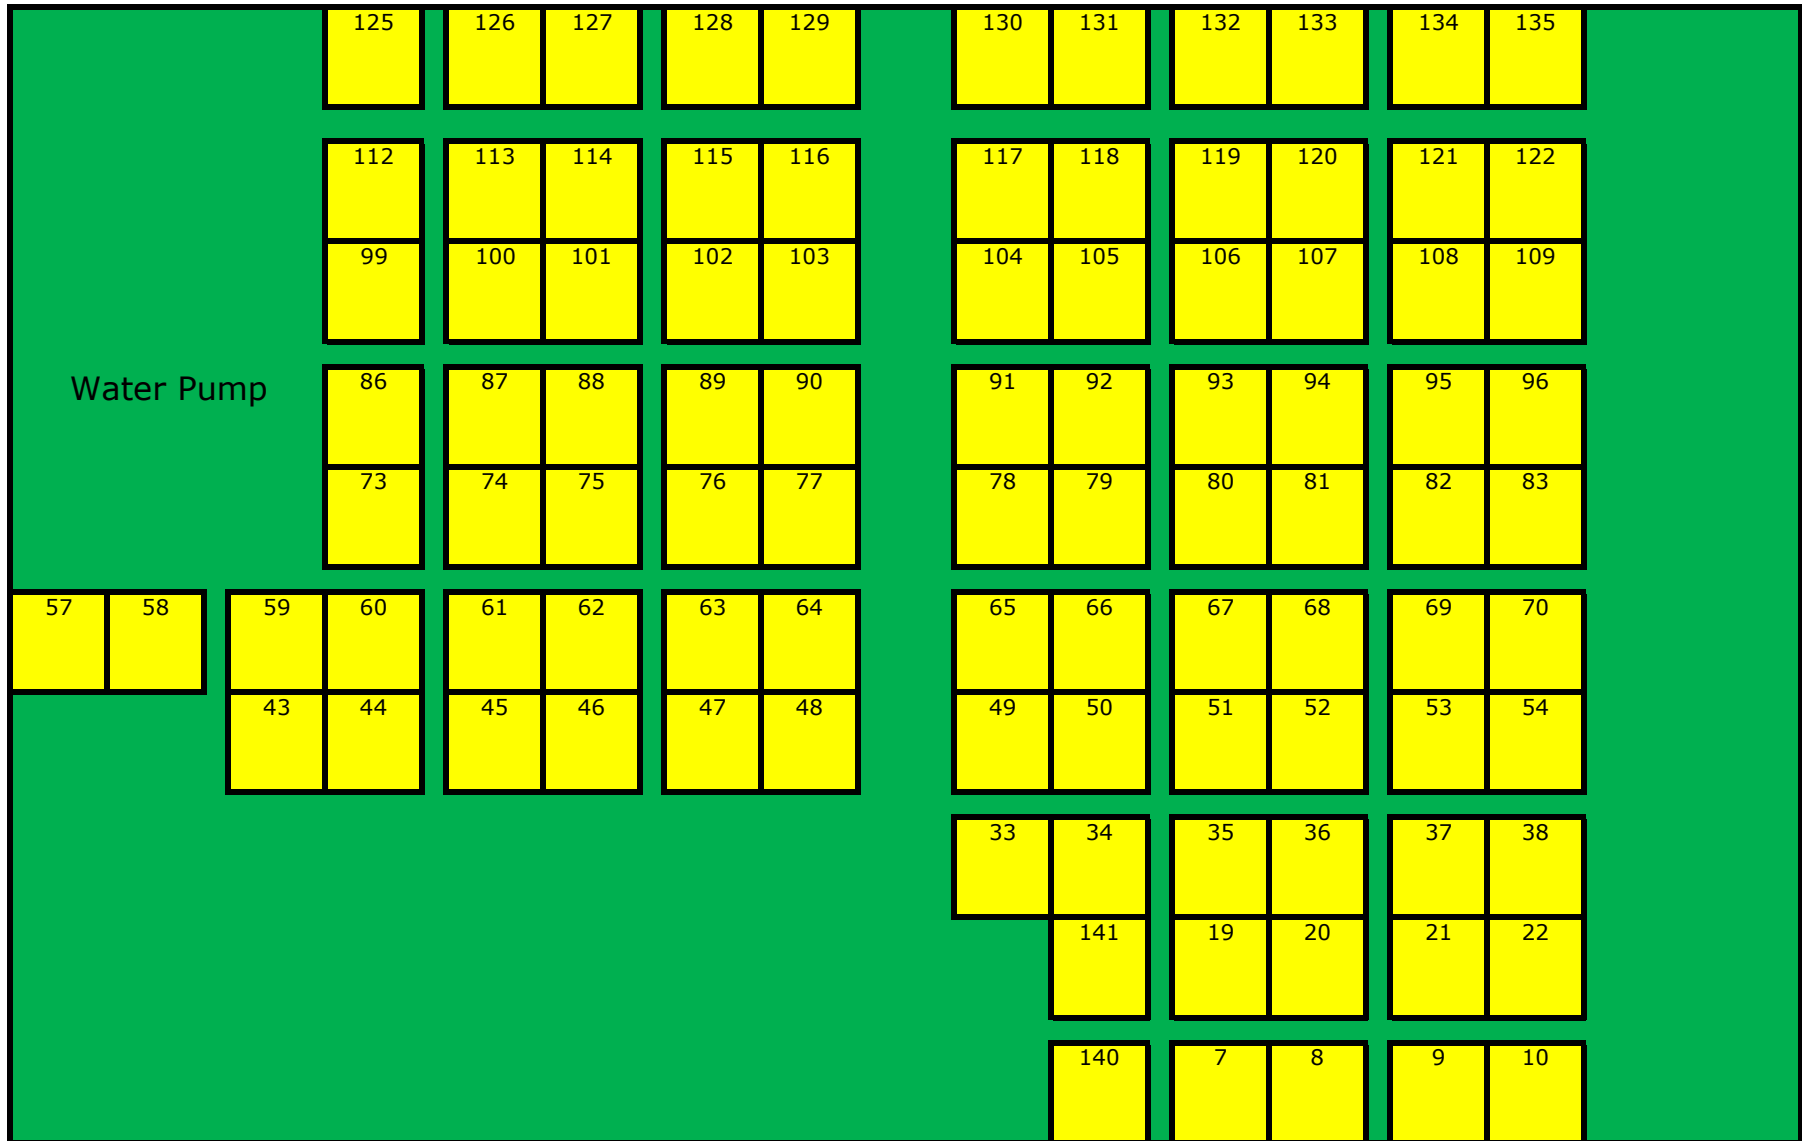

2024 GARDEN PLOTS

← ROUTE 206